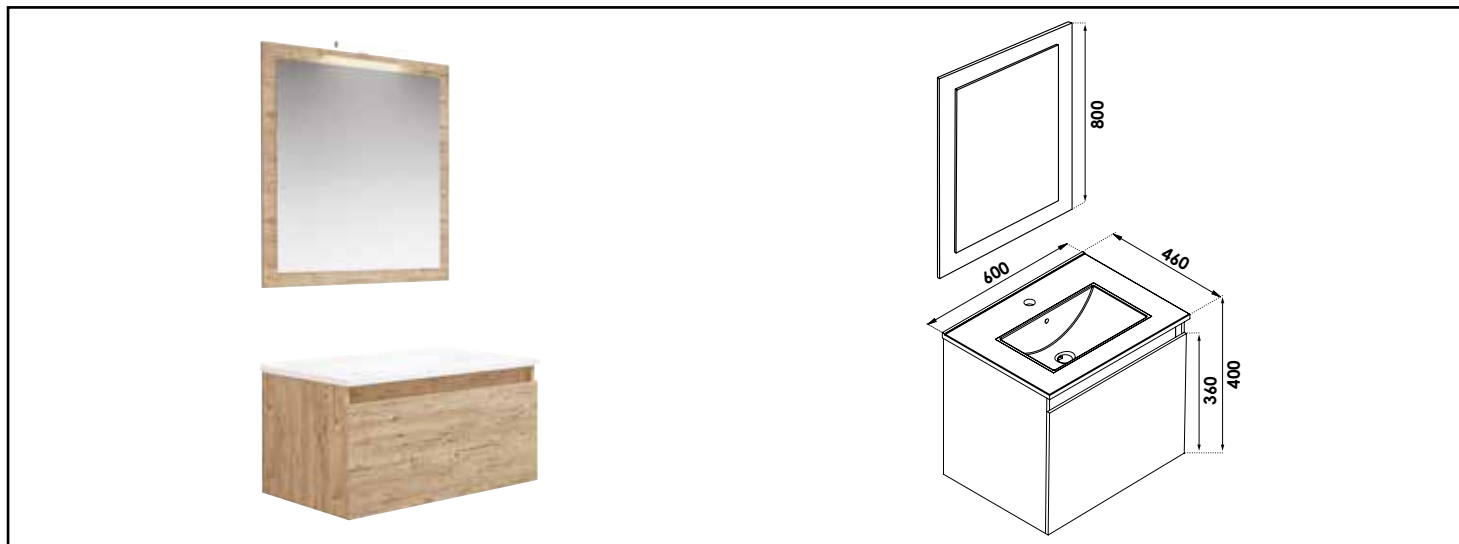

Référence : **401511257**

MEUBLE NUDEA 1.0 À SUSPENDRE À MIROIR ET APPLIQUE - LARG. 60 CM - COLORIS COGNAC

CARACTÉRISTIQUES

Meuble à suspendre simple vasque intégrée ; Profondeur : 46cm, avec trop plein
 Finition coloris Cognac
 Dimensions : Largeur : 60cm x Profondeur : 46cm x Hauteur : 40cm
 Corps de meuble avec vide sanitaire de 8cm
 Plan céramique blanc extra-plat, épaisseur : 18mm
 Dimension de la cuve : 435x255x120mm
 Corps et façade en panneaux de particules mélaminés, épaisseur : 18mm
 1 tiroir plein (sans découpe) à coulisses double paroi métallique : sortie totale et fermeture amortie
 Poignée prise de main par coupe biseautée
 1 miroir épaisseur 3mm et hauteur 80cm, collé sur panneau mélaminé 16mm, finition assortie au meuble
 Applique classe 2 IP44 LED 7W, largeur : 30cm
 Livré pré-monté, avec visserie de fixation murale et vidage gain de place, sans robinetterie
 Fabrication européenne
 Norme PEFC